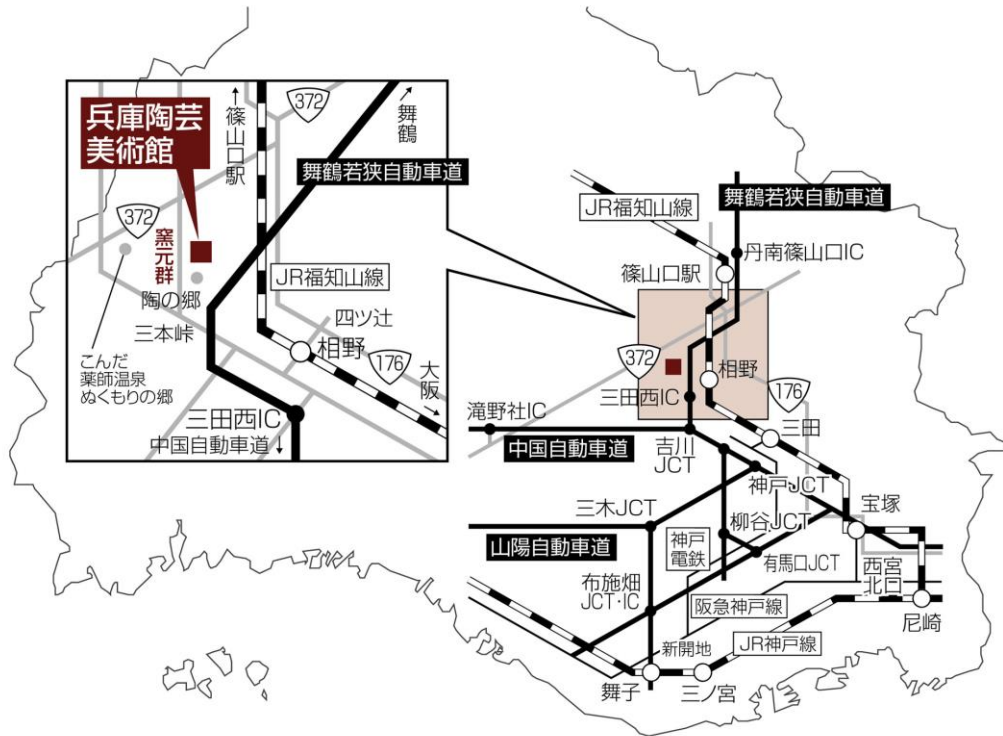

【地図】

■交通のご案内

〔自動車の場合〕

- 舞鶴若狭自動車道・三田西 IC より約 15分
または丹南篠山口 IC より約20分
- 中国自動車道・滝野社 IC より国道 372 号
を東へ約30分
乗車
- 阪神方面より国道 176 号を北上、三田市
四ツ辻信号を左折約 15分

〔JR・バスの場合〕

- 福知山線「相野駅」下車
(大阪駅から約50分)
駅前より神姫グリーンバス「兵庫陶芸美
術館」
「こんだ薬師温泉」または「清水」行き
約 15分、「兵庫陶芸美術館」下車
(タクシーもあります)