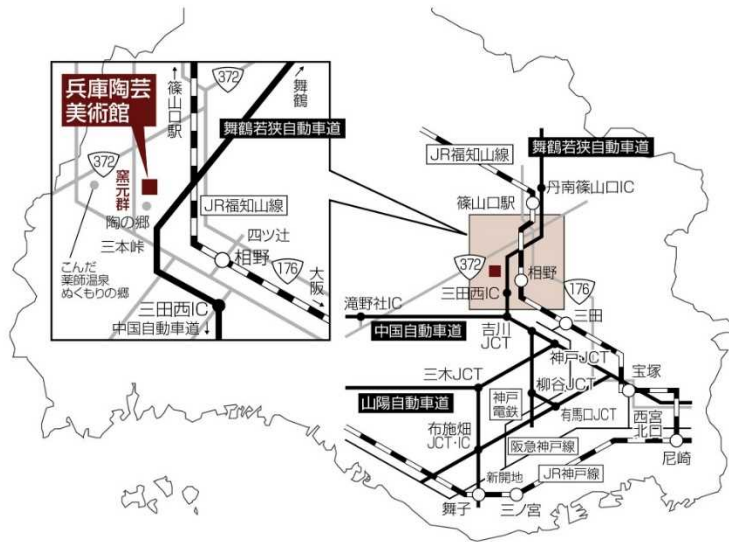

2021年度 県民陶芸大学

電動ロクロ 初心者コース

あなたも陶芸を始めてみませんか！

丹波烧窯元が電動ロクロの使い方から丁寧に指導します。

自分だけの作品を作ってみよう！

募 集 内 容	
対 象 者	陶芸を始めてみたい方・ 電動ロクロでの作陶に挑戦してみたい方
期 間	2021年6月19日(土)、20日(日)、26日(土)、27日(日)、 7月3日(土)、4日(日)、11日(日)、18日(日) 計8日間
時 間	原則、各日10時～16時(ロクロ清掃・片付け16時までで終了)
開催場所	兵庫陶芸美術館 工房
募集人数	10名(応募者多数の場合は抽選 ※結果は郵送)
受講料	25,000円(材料、焼成、指導料等含む)
× 切 り	5月20日(木)16時必着
応募方法	当館ホームページ、または裏面申込書に記入の上 FAX・郵送
主催 : 兵庫陶芸美術館 協力 : 丹波立杭陶磁器協同組合	

お申込みにあたって

●丹波烧窯元指導のもと、電動ロクロ、丹波土粘土を使用して、オリジナルの作品づくり(茶碗、ピアカップ、小皿・小鉢など)に挑戦していただきます。

作品づくりは、講座時間中、自由にしていただけますが、提出できる作品は、次のとおりです。

【初心者コース】

- ・参加者共通作品 1点(講座初日にお知らせします)
 - ・自由制作 5点まで(高さ・幅いずれも20cm以内)
- 受講にあたっては、今般の情勢により、マスクの着用、手指の消毒、咳エチケットの励行など、感染症予防対策にご協力ください。
- 新型コロナウイルス感染防止対策により、講座内容の変更や中止もありますので、ご了承願います。

窯元指導による作陶風景

【お問合せ・お申込み先】

兵庫陶芸美術館 企画・事業課
〒669-2135 丹波篠山市今田町上立杭4
TEL 079-597-3961
FAX 079-597-3967
URL <https://www.mcart.jp>

【地図】

■交通のご案内

〔自動車の場合〕

- 舞鶴若狭自動車道・三田西 IC より約 15 分
または丹南篠山口 IC より約 20 分
- 中国自動車道・滝野社 IC より国道 372 号
を東へ約 30 分
- 阪神方面より国道 176 号を北上、三田市
四ツ辻信号を左折約 15 分

〔JR・バスの場合〕

- 福知山線「相野駅」下車
駅前より神姫グリーンバス「兵庫陶芸美術館」
「こんだ薬師温泉」または「清水寺」行き乗車
約 15 分、「兵庫陶芸美術館」下車

2021年度 県民陶芸大学（電動ロクロ 初心者コース） 受講申込書

（ふりがな） 氏 名	（ ）	性別	男 ・ 女	年齢	歳代
住 所	〒 —				
電話番号	—	FAX	—	—	—
メールアドレス					
作陶経験	（記入例：まったくありません。一度、ロクロ体験をしたことがある）				
備 考					