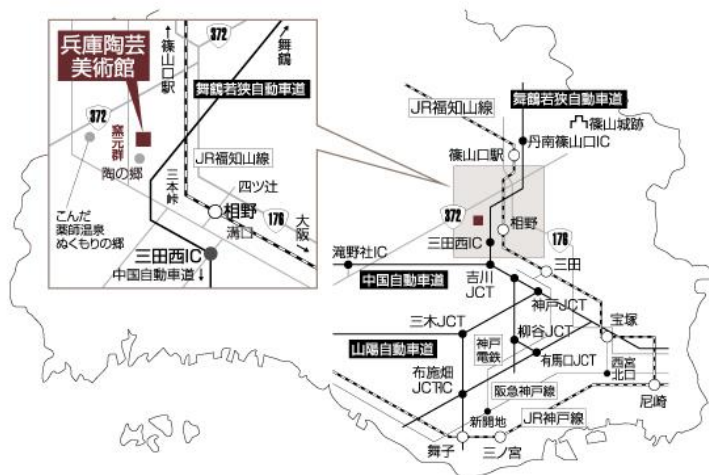

兵庫陶芸美術館 研修棟1階 セミナー室
料金／500円（全席自由）定員70名

土と語る、森の中の美術館

兵庫陶芸美術館

The Museum of Ceramic Art, Hyogo

クラリディオン オータムコンサート ～兵庫陶芸美術館ワンコインコンサート～

【お問い合わせ】

兵庫陶芸美術館 企画・事業課

〒669-2135 兵庫県丹波篠山市今田町上立杭4

TEL：079-597-3961 FAX：079-597-3967

E-mail： togei@pref.hyogo.lg.jp

【アクセス】

【自動車の場合】

- 舞鶴若狭自動車道・三田西 IC から約15分又は丹南篠山口 IC から約20分
 - 中国自動車道・滝野社 IC から国道372号を東へ約30分
- ※敷地内に無料駐車場があります。

【公共交通機関の場合】

- JR 福知山線「相野駅」下車（大阪駅から約50分）、駅前からウイング神姫（路線バス）「兵庫陶芸美術館」「こんだ薬師温泉」又は「清水寺」行き約15分、「兵庫陶芸美術館」下車。